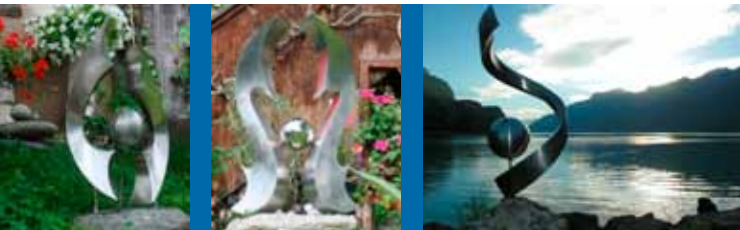

Savio's Art, Meiringen

«Formsache»

Elegante Skulpturen aus edlem Chromstahl in einzigartigen Formen und Linien – zeitlose Kunst für Garten, Terrasse und Innenräume. Alle Skulpturen von Savio Masina sind handgefertigte Unikate. Schauen Sie vorbei und lassen Sie sich begeistern.

Savio's Art

Savio Masina, Steinsägestrasse 15, 3860 Meiringen

Telefon 079 371 41 65, masina3@bluewin.ch, www.saviomasina.ch

Öffnungszeiten: gemäss Absprache